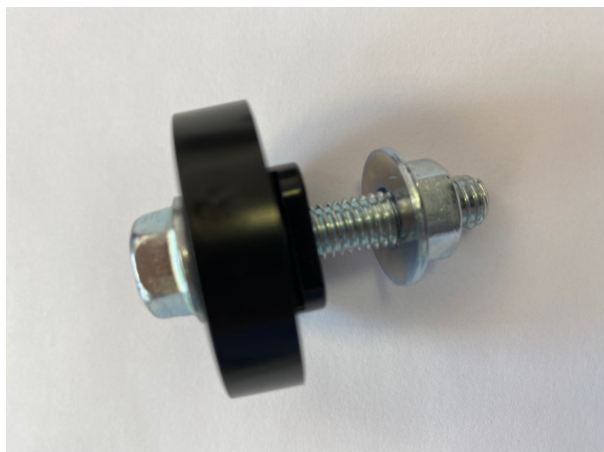

PRODUKTOVÝ LIST

PODLOŽKA S M8X50

Kód: AV410

PARAMETRY PRODUKTU

Typ konstrukce / materiálu

Pryžové

POPIS PRODUKTU

Antivibrační podložka s průchozím šroubem M8x50 a tvrdostí gumy 50 shore, d=30 mm, h=7 mm Sada = 4 ks