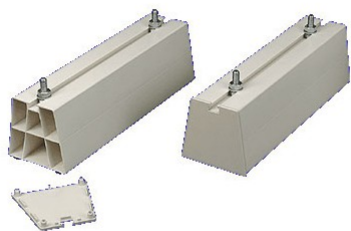

PRODUKTOVÝ LIST

PODSTAVNÉ NOHY H=80MM, L=1000 MM

Kód: 1001SP

PARAMETRY PRODUKTU

POPIS PRODUKTU

Plastové podstavné nohy pod venkovní jednotky h=80mm, l=1000 mm. Dodáváno bez čelních krytů. Součástí nohy je fixační šrouby 2x.