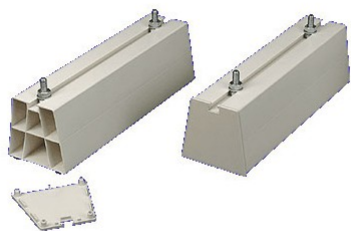

PRODUKTOVÝ LIST

PODSTAVNÉ NOHY H=100MM, L=1000 MM

Kód: 100SP

PARAMETRY PRODUKTU

POPIS PRODUKTU

Plastové podstavné nohy pod venkovní jednotky h=100mm, l=1000 mm. Dodáváno bez čelních krytů. Součástí nohy je fixační šrouby 2x.