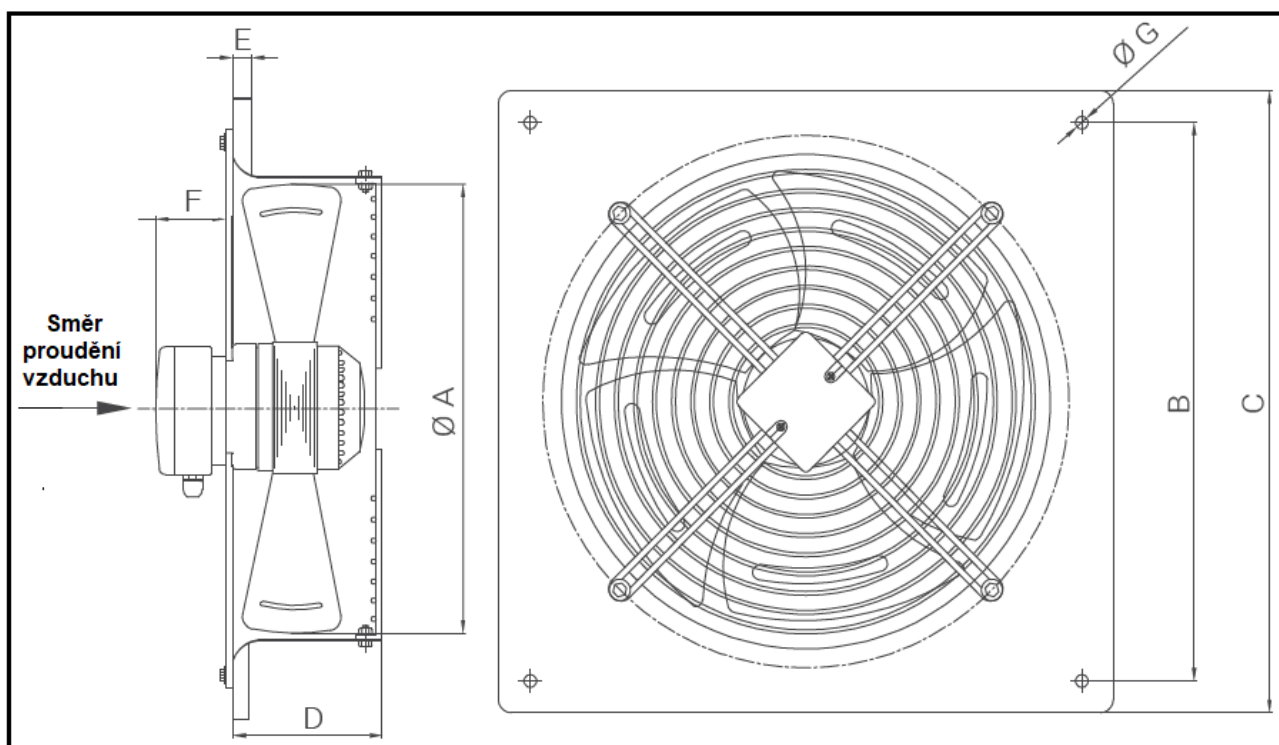

Potrubní ventilátor model NVCA 250

Model NVCA 250	
Průměr [mm]	250
Napětí [V]	230
Frekvence [Hz]	50
Příkon [W]	56
Proud [A]	0,25
Otáčky [min⁻¹]	1400
Průtok vzduchu [m³/h]	1700
Tlak vzduchu [Pa]	38
Hlučnost [dB]	55
Hmotnost [kg]	4,5

Schéma zapojení

A [mm]	B [mm]	C [mm]	D [mm]	E [mm]	F [mm]	G [mm]
245	270	320	100	12	60	13