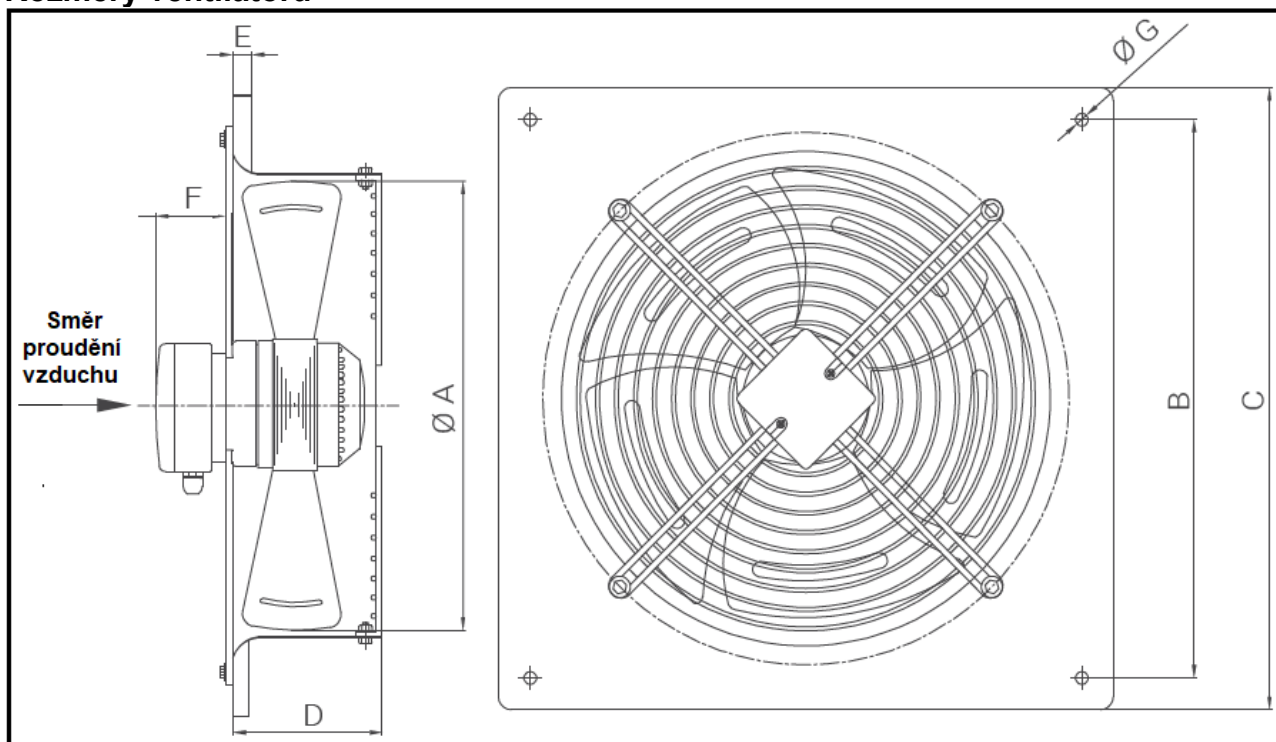

Schéma zapojení

Rozměry ventilátoru

A [mm]	B [mm]	C [mm]	D [mm]	E [mm]	F [mm]	G [mm]
395	420	470	140,5	12	60	13

Potrubní ventilátor model NVCA 450

Model NVCA 450	
Průměr [mm]	450
Napětí [V]	230
Frekvence [Hz]	50
Příkon [W]	190
Proud [A]	0,86
Otáčky [min ⁻¹]	1350
Průtok vzduchu [m ³ /h]	5500
Tlak vzduchu [Pa]	85
Hlučnost [dB]	75
Hmotnost [kg]	12,0

Schéma zapojení

Rozměry ventilátoru

A [mm]	B [mm]	C [mm]	D [mm]	E [mm]	F [mm]	G [mm]
440	470	520	152,5	12	60	13

Potrubi ventilátor model NVCA 500

Model NVCA 500	
Průměr [mm]	500
Napětí [V]	230
Frekvence [Hz]	50
Příkon [W]	360
Proud [A]	1,60
Otáčky [min ⁻¹]	1350
Průtok vzduchu [m³/h]	6570
Tlak vzduchu [Pa]	92
Hlučnost [dB]	74
Hmotnost [kg]	14,0