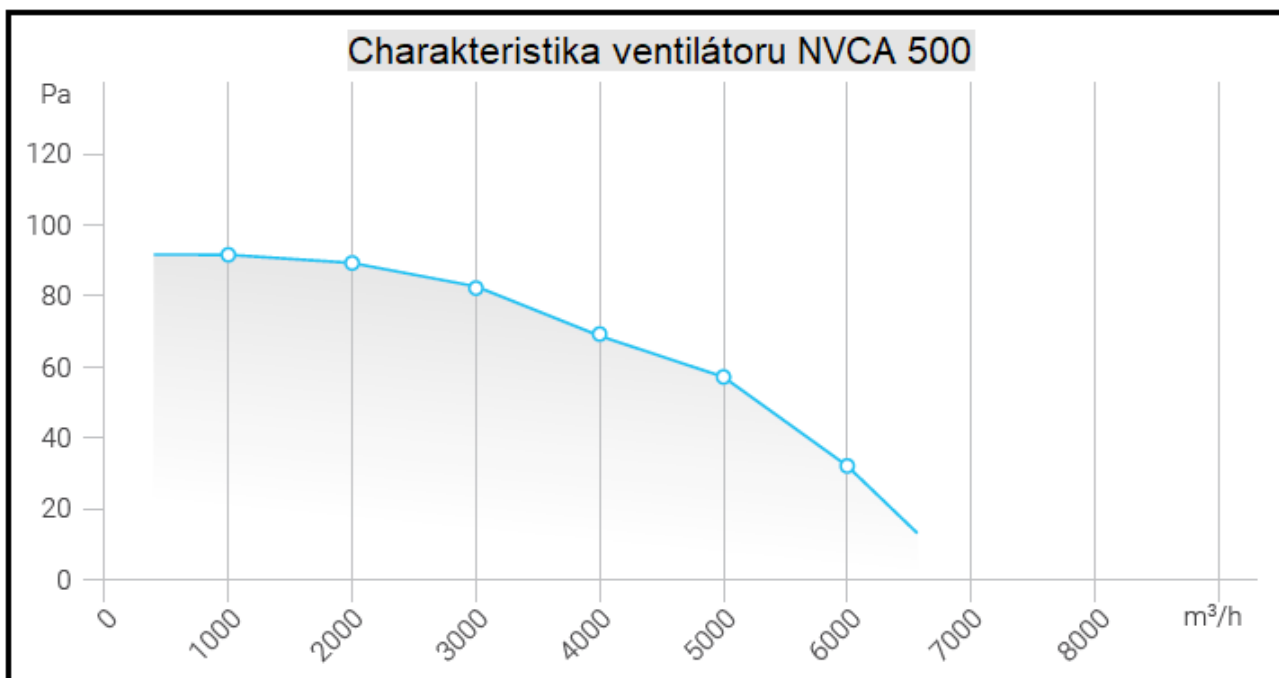

A [mm]	B [mm]	C [mm]	D [mm]	E [mm]	F [mm]	G [mm]
480	520	570	153	12	60	13