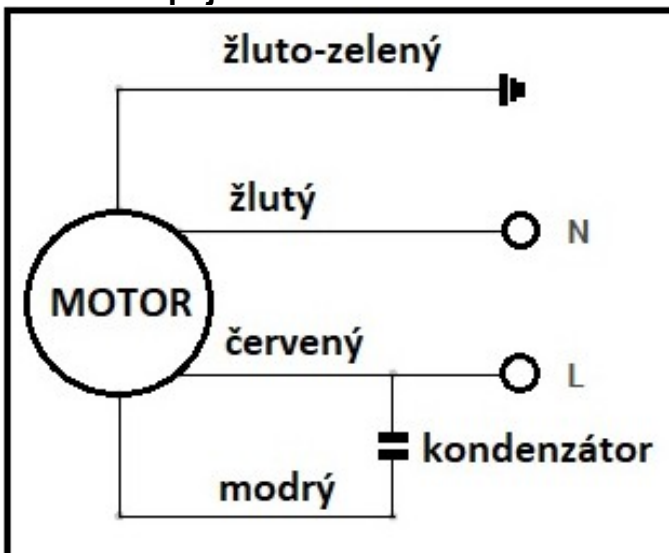

Potrubní ventilátor model NVCA 450

Model NVCA 450	
Průměr [mm]	450
Napětí [V]	230
Frekvence [Hz]	50
Příkon [W]	190
Proud [A]	0,86
Otáčky [min⁻¹]	1350
Průtok vzduchu [m³/h]	5500
Tlak vzduchu [Pa]	85
Hlučnost [dB]	75
Hmotnost [kg]	12,0

Schéma zapojení