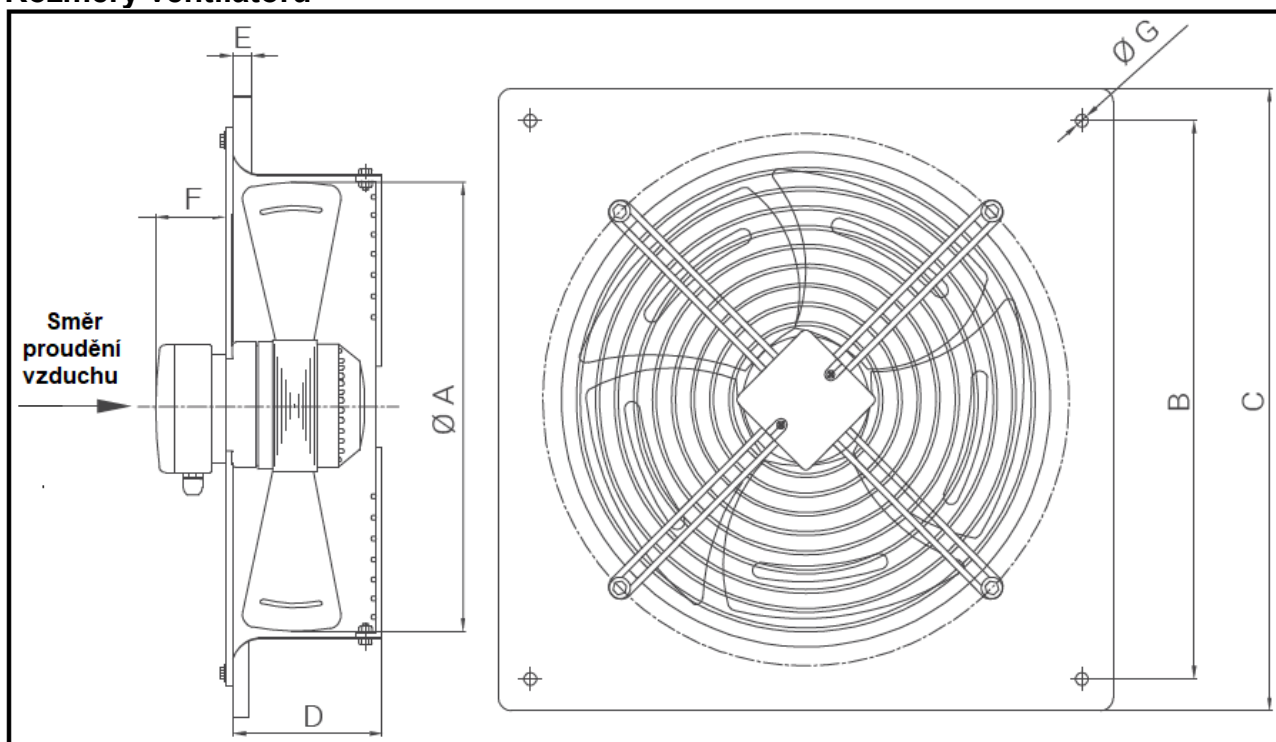

Schéma zapojení

Rozměry ventilátoru

A [mm]	B [mm]	C [mm]	D [mm]	E [mm]	F [mm]	G [mm]
480	520	570	153	12	60	13

Potrubní ventilátor model NVCA 550

Model NVCA 550	
Průměr [mm]	550
Napětí [V]	230
Frekvence [Hz]	50
Příkon [W]	360
Proud [A]	1,60
Otáčky [min ⁻¹]	1380
Průtok vzduchu [m ³ /h]	7500
Tlak vzduchu [Pa]	99
Hlučnost [dB]	74
Hmotnost [kg]	16,5

Schéma zapojení

Rozměry ventilátoru

A [mm]	B [mm]	C [mm]	D [mm]	E [mm]	F [mm]	G [mm]
540	570	620	167	12	60	13

Potrubní ventilátor model NVCA 630

Model NVCA 630	
Průměr [mm]	630
Napětí [V]	400
Frekvence [Hz]	50
Příkon [W]	570
Proud [A]	1,16
Otáčky [min ⁻¹]	1350
Průtok vzduchu [m³/h]	8990
Tlak vzduchu [Pa]	107
Hlučnost [dB]	82
Hmotnost [kg]	19,0

Schéma zapojení

Rozměry ventilátoru

A [mm]	B [mm]	C [mm]	D [mm]	E [mm]	F [mm]	G [mm]
610	700	756	190	12	60	13