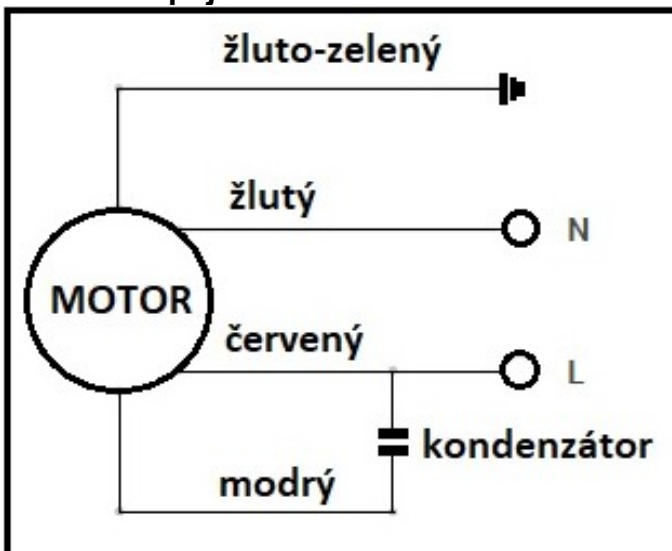

Potrubní ventilátor model NVCA 350

Model NVCA 350	
Průměr [mm]	350
Napětí [V]	230
Frekvence [Hz]	50
Příkon [W]	140
Proud [A]	0,65
Otáčky [min⁻¹]	1400
Průtok vzduchu [m³/h]	3500
Tlak vzduchu [Pa]	58
Hlučnost [dB]	64
Hmotnost [kg]	8,0

Schéma zapojení