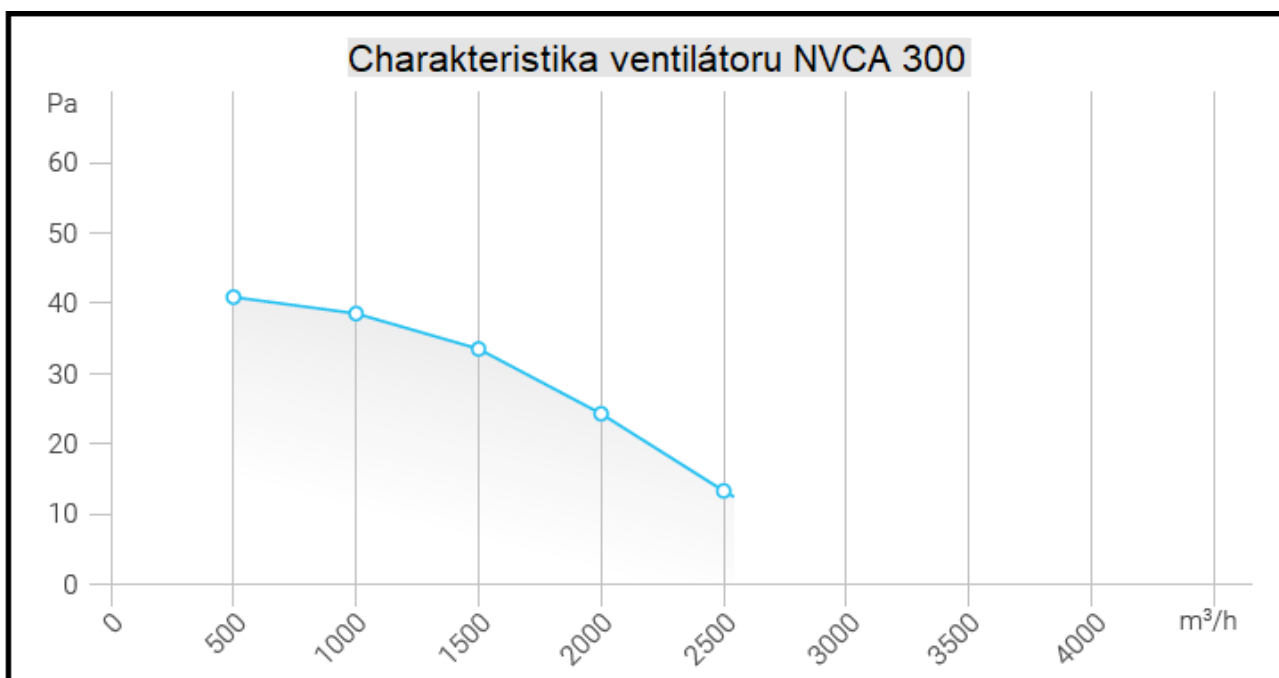

A [mm]	B [mm]	C [mm]	D [mm]	E [mm]	F [mm]	G [mm]
295	320	370	106	12	60	13