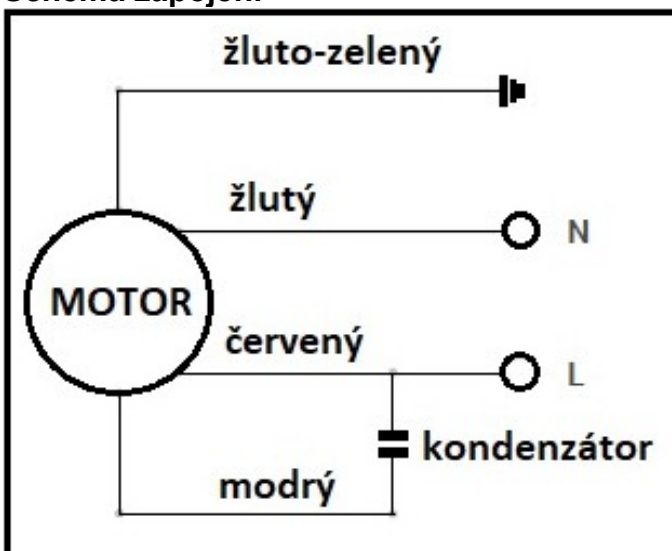

Schéma zapojení