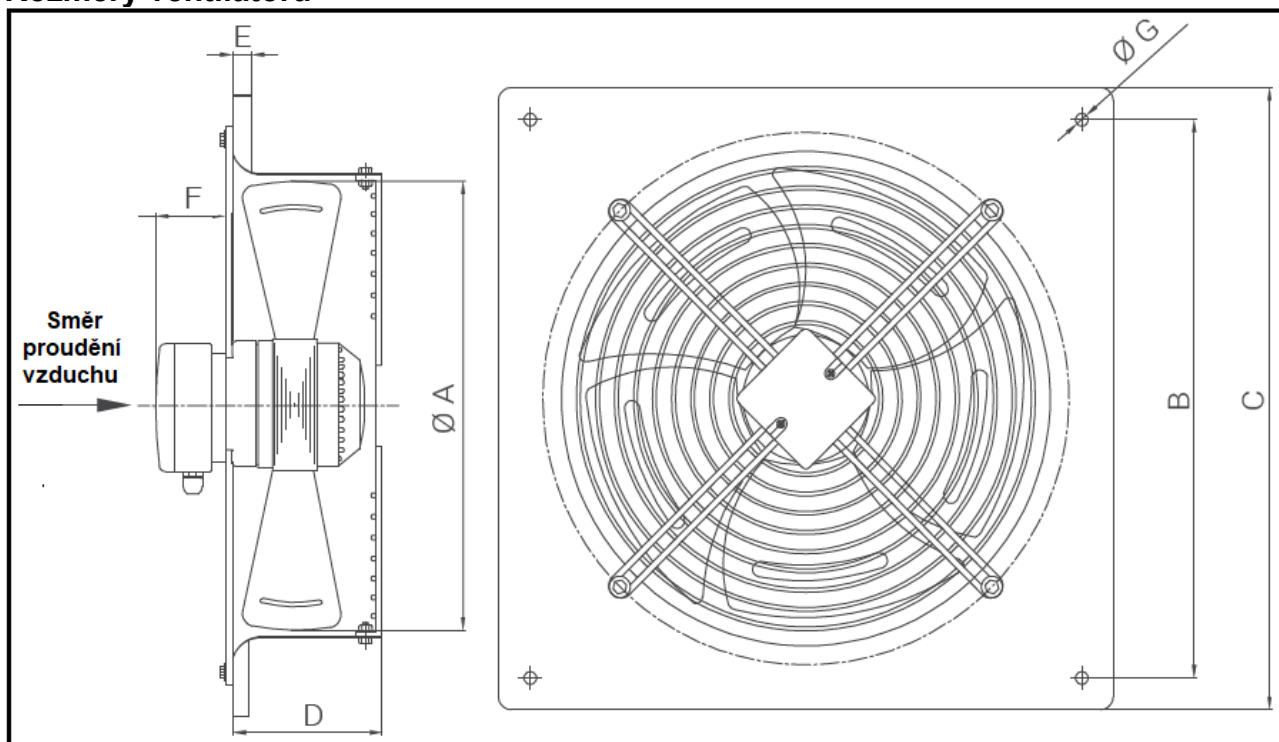

Schéma zapojení

Rozměr ventilátoru

A [mm]	B [mm]	C [mm]	D [mm]	E [mm]	F [mm]	G [mm]
295	320	370	106	12	60	13

Potrubní ventilátor model NVCA 350

Model NVCA 350	
Průměr [mm]	350
Napětí [V]	230
Frekvence [Hz]	50
Příkon [W]	140
Proud [A]	0,65
Otáčky [min ⁻¹]	1400
Průtok vzduchu [m ³ /h]	3500
Tlak vzduchu [Pa]	58
Hlučnost [dB]	64
Hmotnost [kg]	8,0

Schéma zapojení

Rozměry ventilátoru

A [mm]	B [mm]	C [mm]	D [mm]	E [mm]	F [mm]	G [mm]
345	370	420	136,5	12	60	13

Potrubní ventilátor model NVCA 400

Model NVCA 400	
Průměr [mm]	400
Napětí [V]	230
Frekvence [Hz]	50
Příkon [W]	170
Proud [A]	0,75
Otáčky [min ⁻¹]	1350
Průtok vzduchu [m³/h]	4500
Tlak vzduchu [Pa]	73
Hlučnost [dB]	65
Hmotnost [kg]	10,0