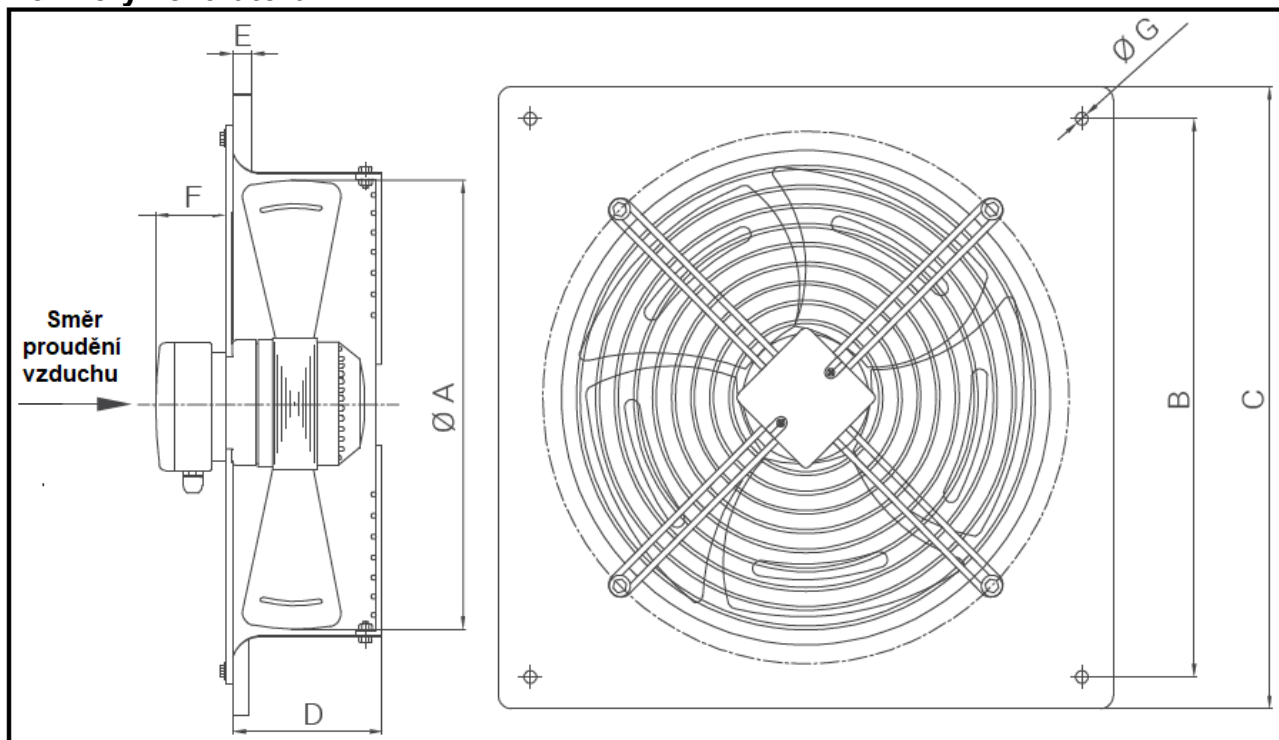

Rozměry ventilátoru