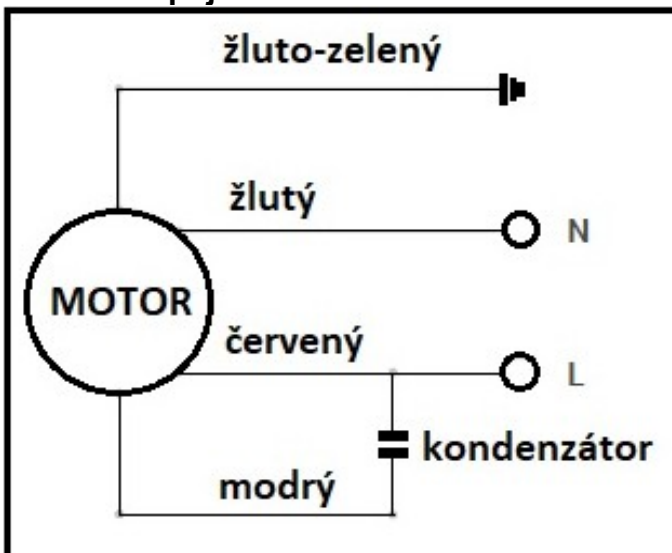

Potrubní ventilátor model NVCA 250

Model NVCA 250	
Průměr [mm]	250
Napětí [V]	230
Frekvence [Hz]	50
Příkon [W]	56
Proud [A]	0,25
Otáčky [min⁻¹]	1400
Průtok vzduchu [m³/h]	1700
Tlak vzduchu [Pa]	38
Hlučnost [dB]	55
Hmotnost [kg]	4,5

Schéma zapojení

A [mm]	B [mm]	C [mm]	D [mm]	E [mm]	F [mm]	G [mm]
245	270	320	100	12	60	13