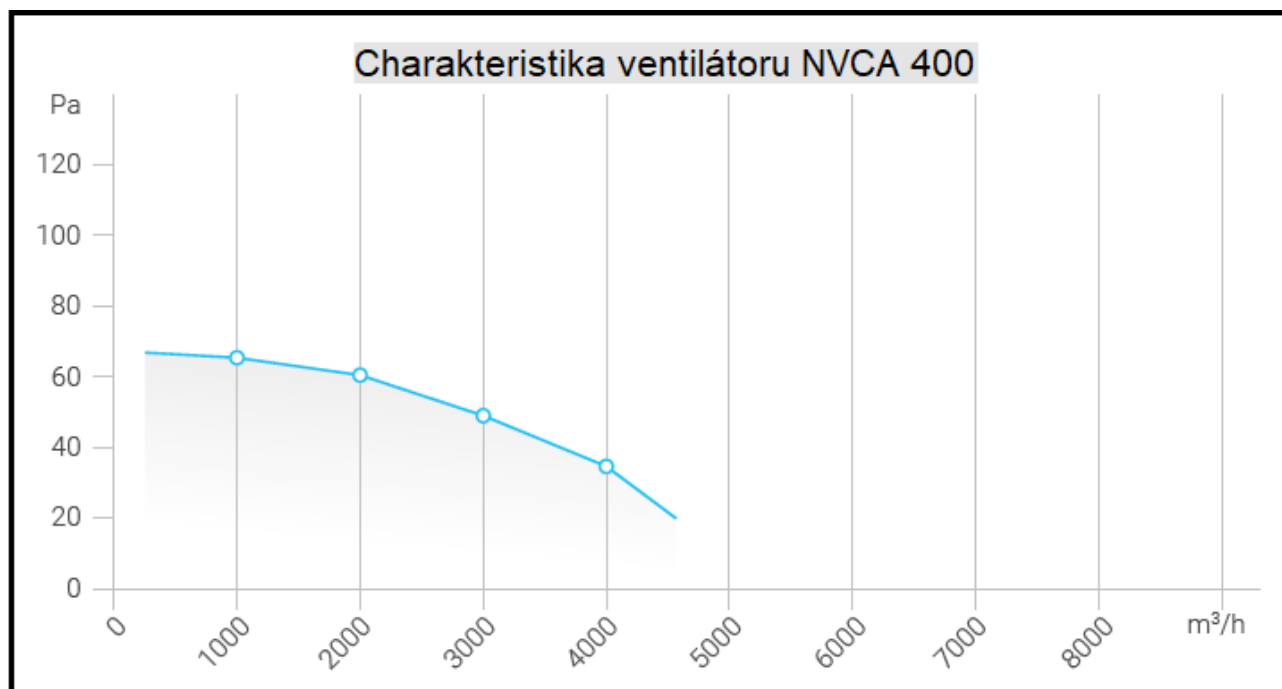

A [mm]	B [mm]	C [mm]	D [mm]	E [mm]	F [mm]	G [mm]
395	420	470	140,5	12	60	13