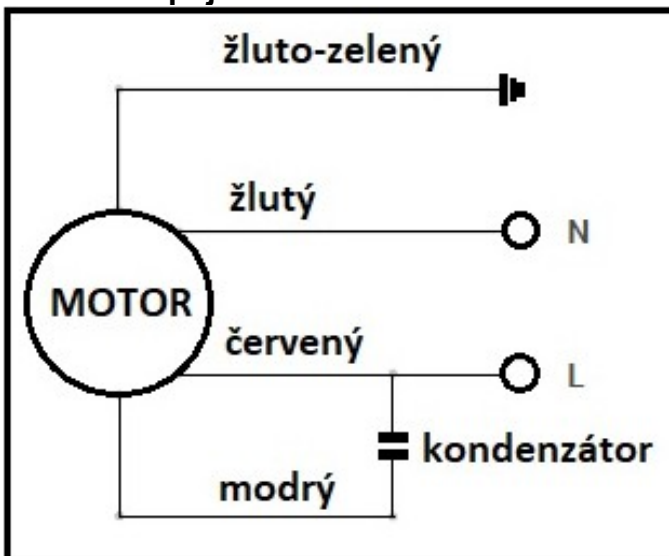

Schéma zapojení