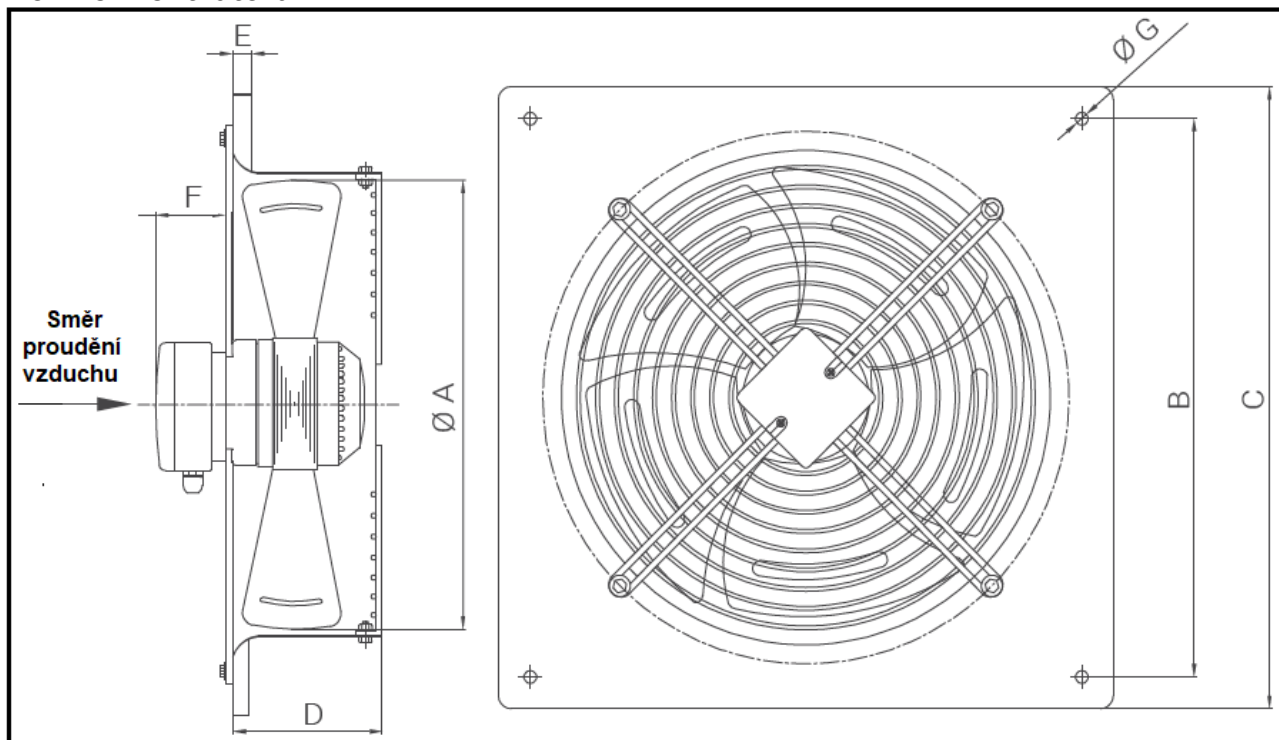

Schéma zapojení

Rozměr ventilátoru

A [mm]	B [mm]	C [mm]	D [mm]	E [mm]	F [mm]	G [mm]
295	320	370	106	12	60	13

Potrubní ventilátor model NVCA 350

Model NVCA 350	
Průměr [mm]	350
Napětí [V]	230
Frekvence [Hz]	50
Příkon [W]	140
Proud [A]	0,65
Otáčky [min ⁻¹]	1400
Průtok vzduchu [m ³ /h]	3500
Tlak vzduchu [Pa]	58
Hlučnost [dB]	64
Hmotnost [kg]	8,0