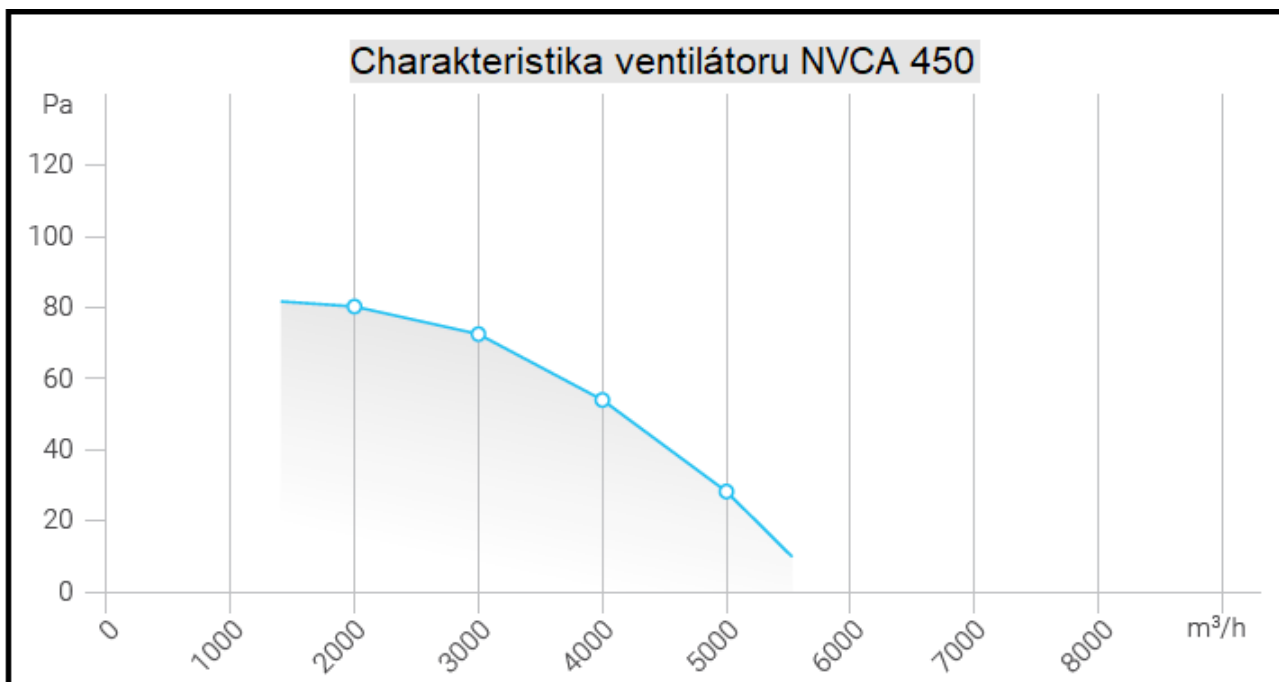

Potrubi ventilátor model NVCA 500

Model NVCA 500	
Průměr [mm]	500
Napětí [V]	230
Frekvence [Hz]	50
Příkon [W]	360
Proud [A]	1,60
Otáčky [min⁻¹]	1350
Průtok vzduchu [m³/h]	6570
Tlak vzduchu [Pa]	92
Hlučnost [dB]	74
Hmotnost [kg]	14,0

Schéma zapojení