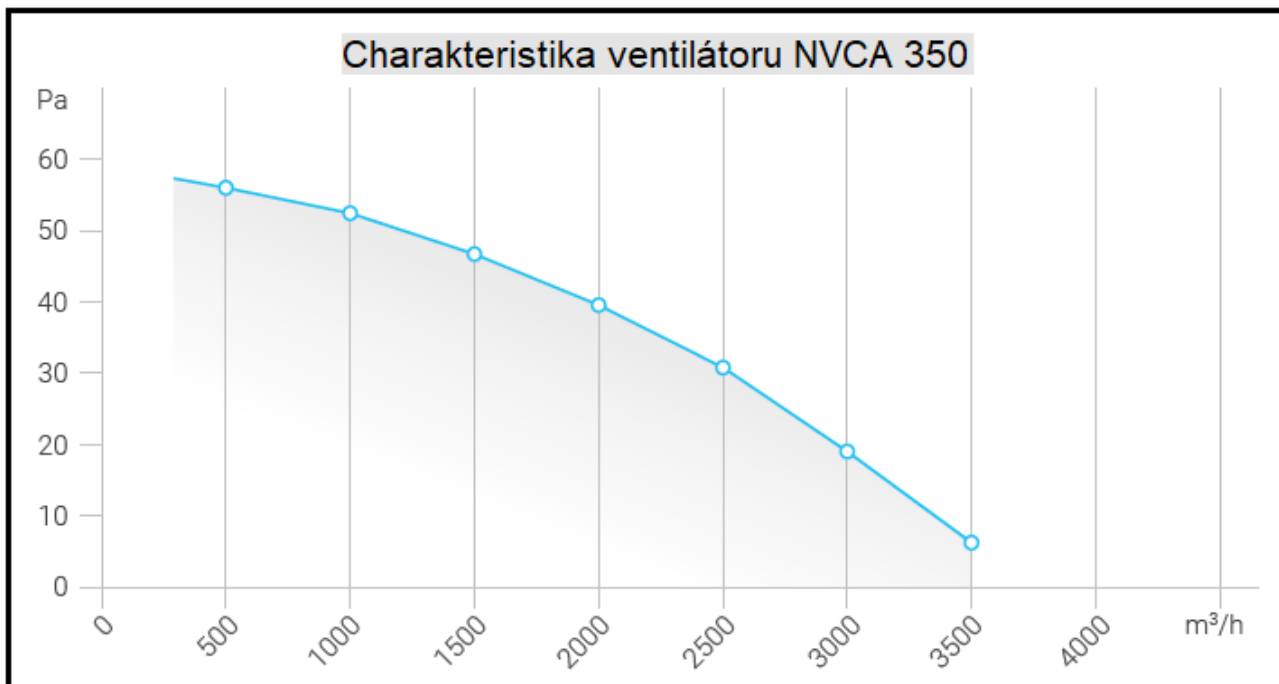

Potrubní ventilátor model NVCA 400

Model NVCA 400	
Průměr [mm]	400
Napětí [V]	230
Frekvence [Hz]	50
Příkon [W]	170
Proud [A]	0,75
Otáčky [min⁻¹]	1350
Průtok vzduchu [m³/h]	4500
Tlak vzduchu [Pa]	73
Hlučnost [dB]	65
Hmotnost [kg]	10,0

Schéma zapojení