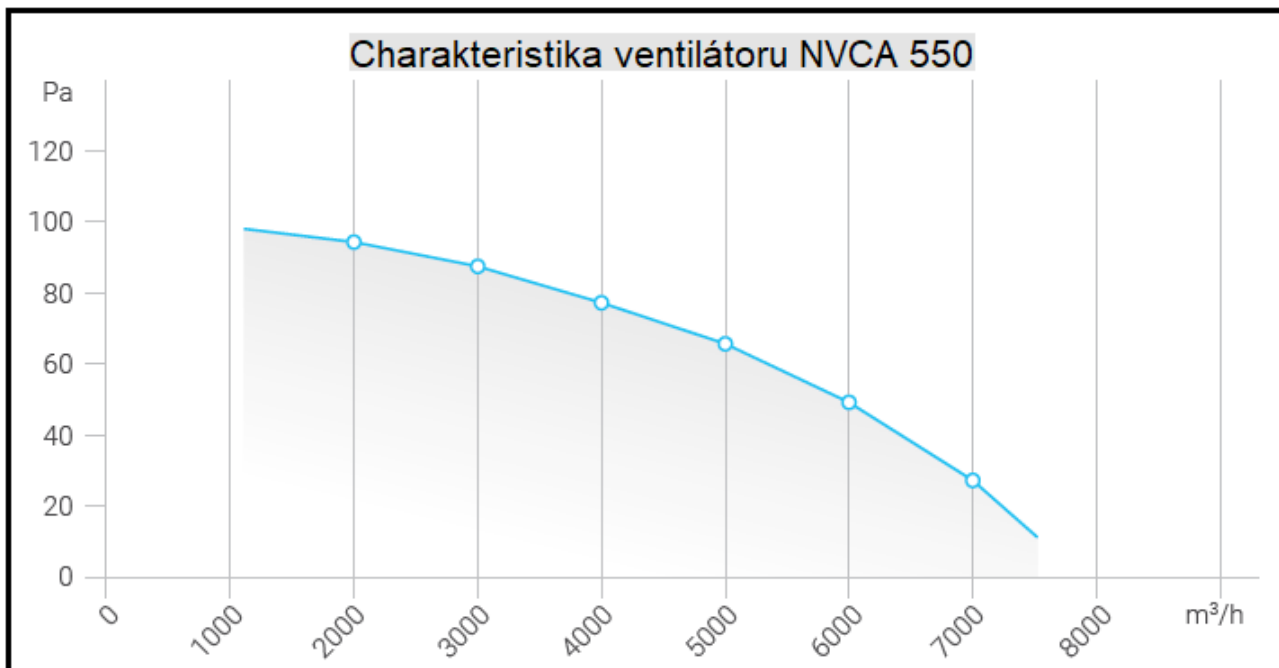

Potrubní ventilátor model NVCA 630

Model NVCA 630	
Průměr [mm]	630
Napětí [V]	400
Frekvence [Hz]	50
Příkon [W]	570
Proud [A]	1,16
Otáčky [min⁻¹]	1350
Průtok vzduchu [m³/h]	8990
Tlak vzduchu [Pa]	107
Hlučnost [dB]	82
Hmotnost [kg]	19,0

Schéma zapojení