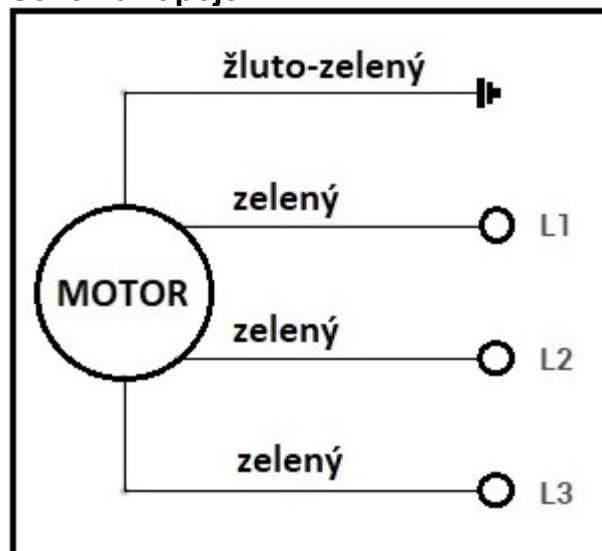

Schéma zapojení