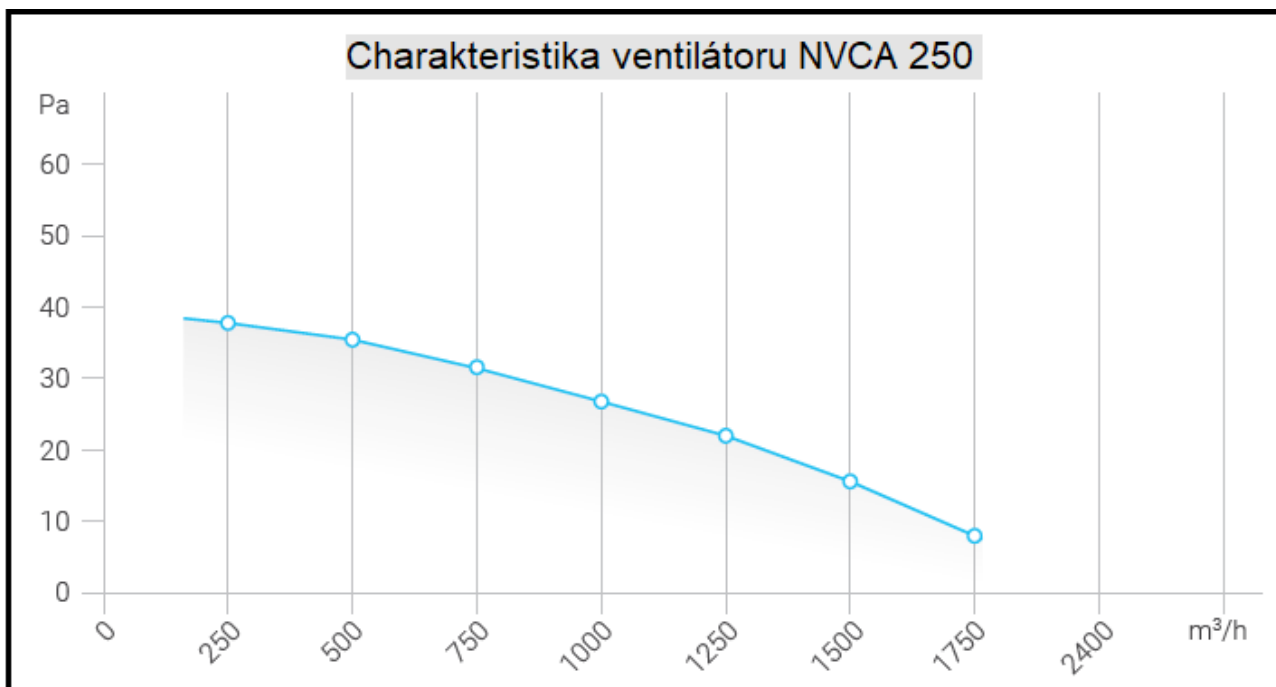

Potrubní ventilátor model NVCA 300

Model NVCA 300	
Průměr [mm]	300
Napětí [V]	230
Frekvence [Hz]	50
Příkon [W]	73
Proud [A]	0,35
Otáčky [min⁻¹]	1350
Průtok vzduchu [m³/h]	2550
Tlak vzduchu [Pa]	42
Hlučnost [dB]	56
Hmotnost [kg]	6,0

Schéma zapojení