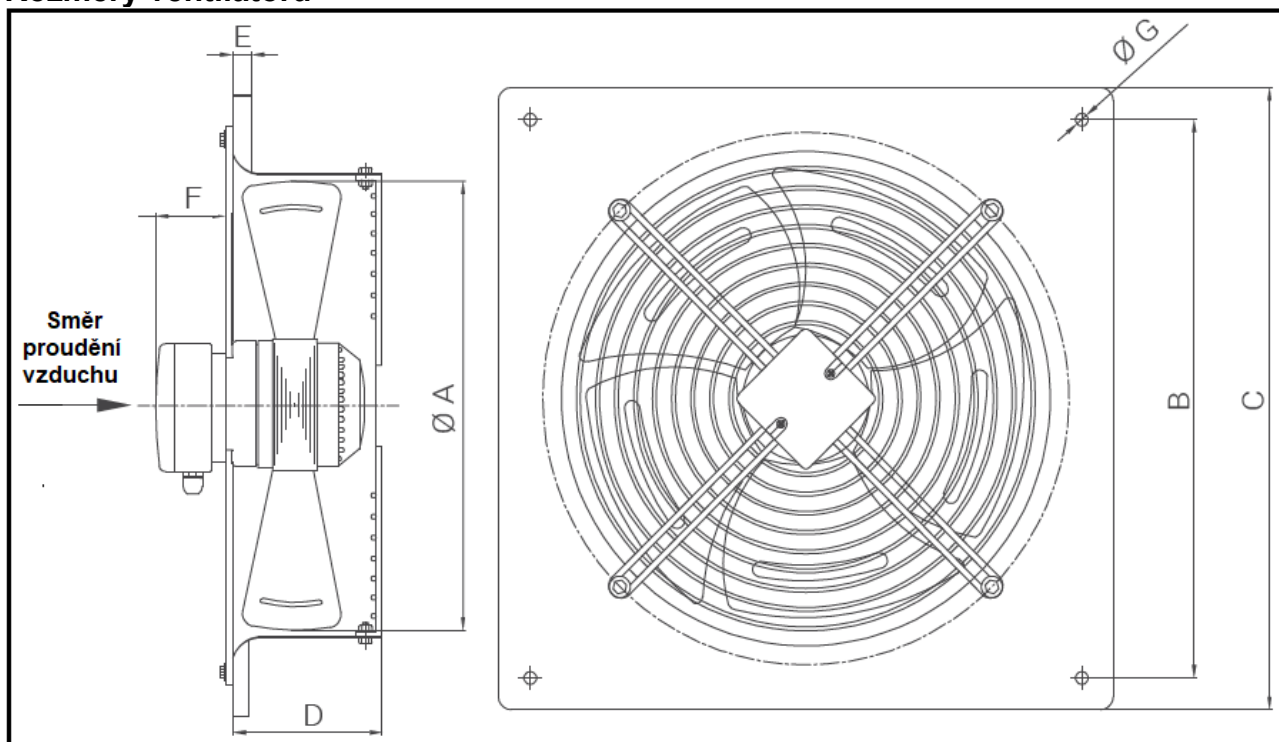

Rozměry ventilátoru

A [mm]	B [mm]	C [mm]	D [mm]	E [mm]	F [mm]	G [mm]
540	570	620	167	12	60	13