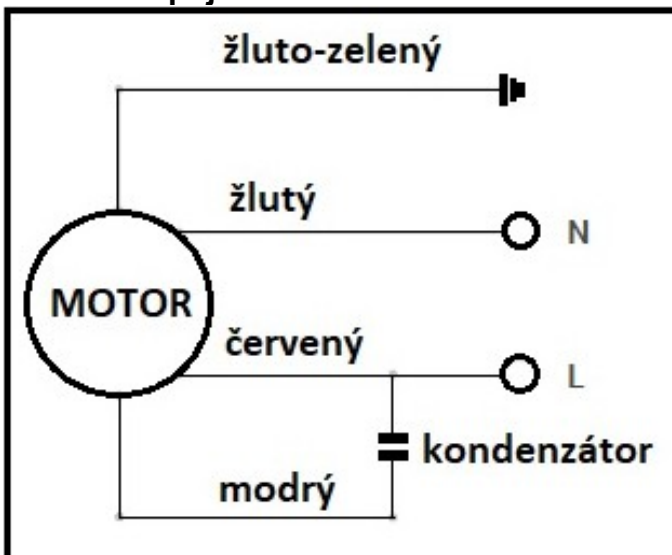

Potrubní ventilátor model NVCA 550

Model NVCA 550	
Průměr [mm]	550
Napětí [V]	230
Frekvence [Hz]	50
Příkon [W]	360
Proud [A]	1,60
Otáčky [min⁻¹]	1380
Průtok vzduchu [m³/h]	7500
Tlak vzduchu [Pa]	99
Hlučnost [dB]	74
Hmotnost [kg]	16,5

Schéma zapojení