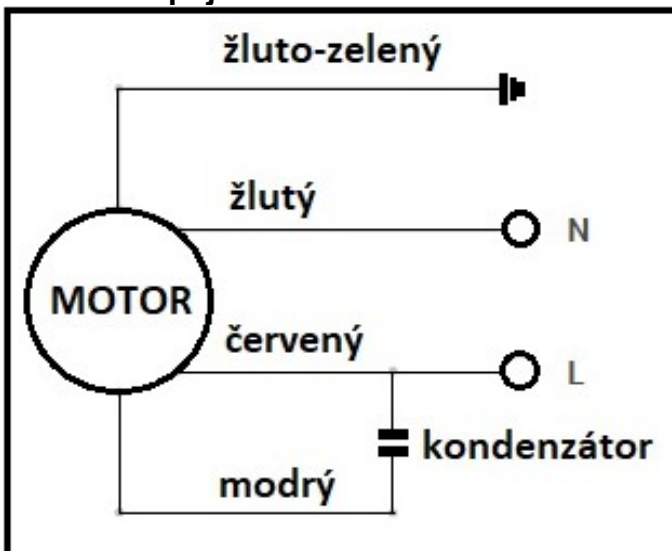

Schéma zapojení