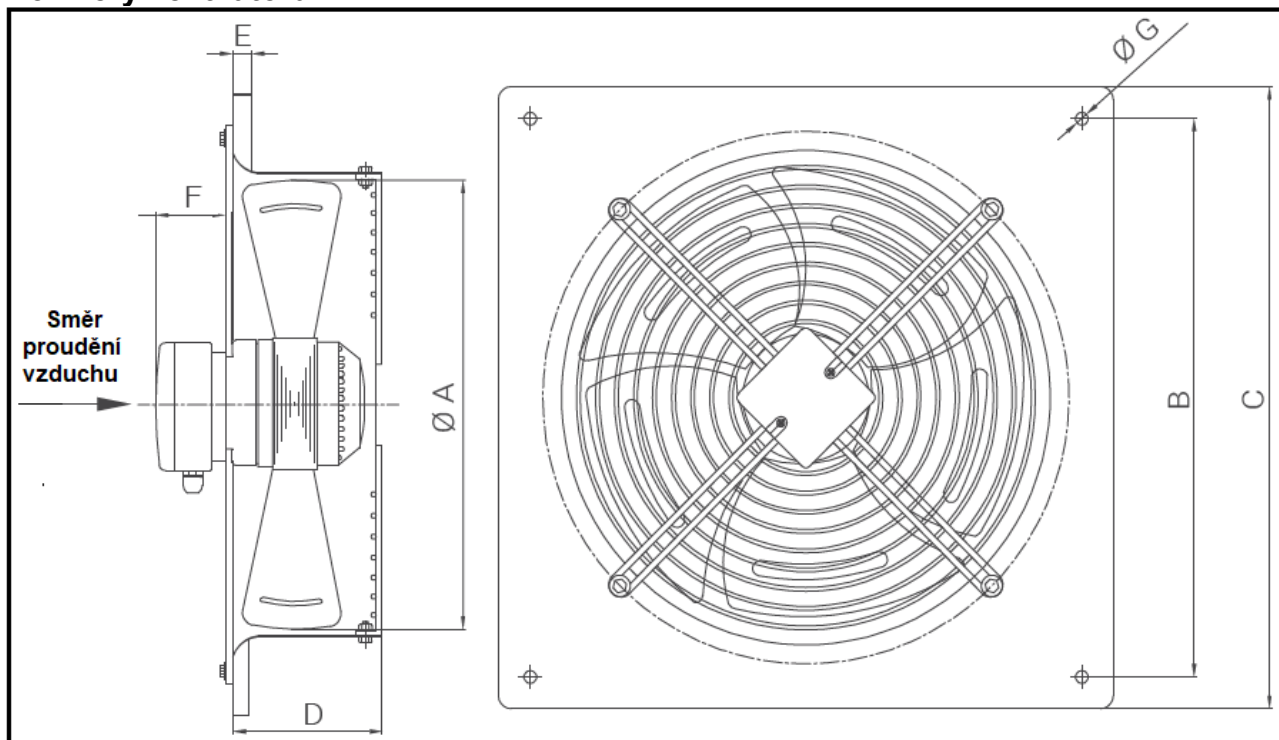

Schéma zapojení

Rozměry ventilátoru

A [mm]	B [mm]	C [mm]	D [mm]	E [mm]	F [mm]	G [mm]
440	470	520	152,5	12	60	13

Potrubi ventilátor model NVCA 500

Model NVCA 500	
Průměr [mm]	500
Napětí [V]	230
Frekvence [Hz]	50
Příkon [W]	360
Proud [A]	1,60
Otáčky [min ⁻¹]	1350
Průtok vzduchu [m³/h]	6570
Tlak vzduchu [Pa]	92
Hlučnost [dB]	74
Hmotnost [kg]	14,0

Schéma zapojení

Rozměry ventilátoru

A [mm]	B [mm]	C [mm]	D [mm]	E [mm]	F [mm]	G [mm]
480	520	570	153	12	60	13

Potrubní ventilátor model NVCA 550

Model NVCA 550	
Průměr [mm]	550
Napětí [V]	230
Frekvence [Hz]	50
Příkon [W]	360
Proud [A]	1,60
Otáčky [min ⁻¹]	1380
Průtok vzduchu [m ³ /h]	7500
Tlak vzduchu [Pa]	99
Hlučnost [dB]	74
Hmotnost [kg]	16,5